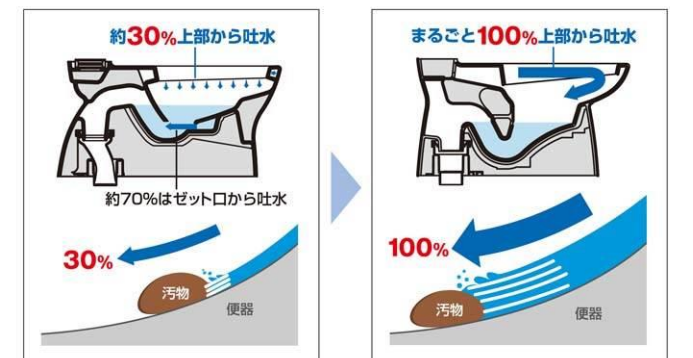

## カラーバリエーション

## しっかりエコ

洗浄水のムダをなくした超節水ECO6で上手に節約。

INAX独自の節水技術で、高い洗浄性能を維持しながら大6Lを実現。「超節水ECO6トイレ」なら、大13L便器と比べ約6.2%節水できます。

大13L便器に比べ、超節水ECO6トイレは、2日でおフロ1杯以上\*節約できます。

※おフロ1杯を180Lで計算

【試算条件】4人家族(男性2人、女性2人)が大1回/人・日、小3回/人・日使用した場合で算出。

## しっかり洗浄

上から100%流して汚れを残さずしっかり洗浄。便器底のゼット口から出る洗浄水を無くし、上から100%ぐると流す強力な洗浄方式により、便器内の汚れをまるごと洗い流します。

従来型ゼット口付便器

L-セレクション